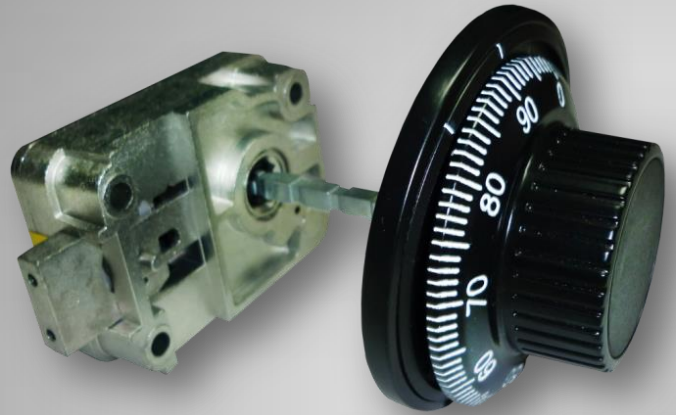

# CERRADURA MECÁNICA

### CARACTERÍSTICA

- Tiene Cerradura de 03 discos.
- Cuenta con cambio automático, con dial negro y eje cuadrado.
- Incluye eje, aro, tapa de dial y llave de cambio de clave.
- Eje redondo ó cuadrado.
- Procedencia USA.